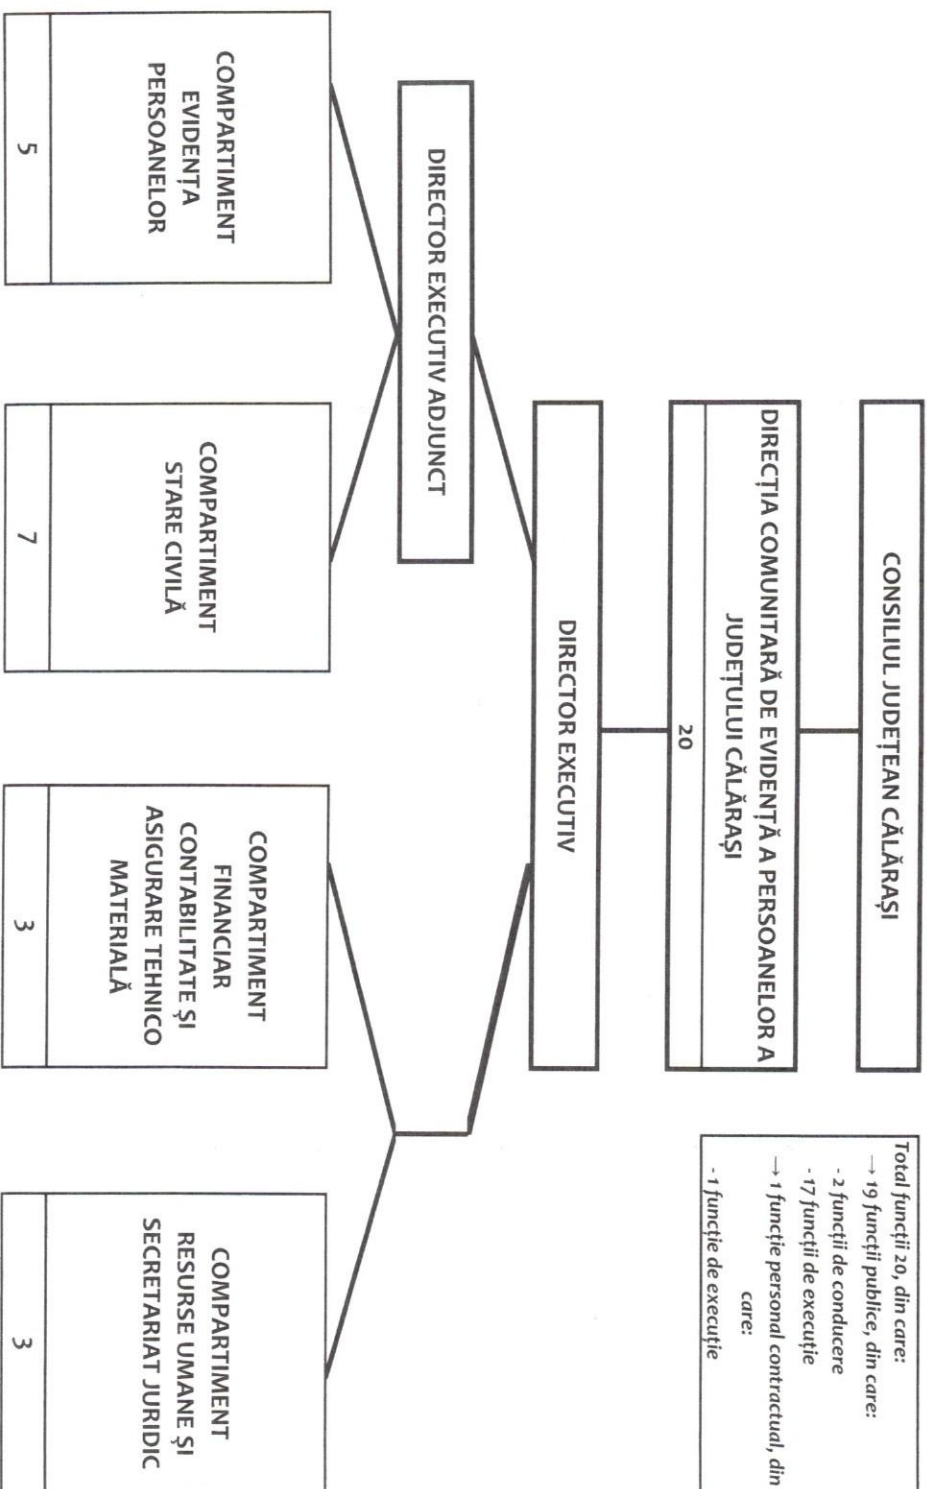

ORGANIGRAMA Direcției Comunitare de Evidență a Persoanelor a Județului Călărași

PREȘEDINTE,

ec. Vasile LIUTA

DIRECTOR,

Mihai MIU